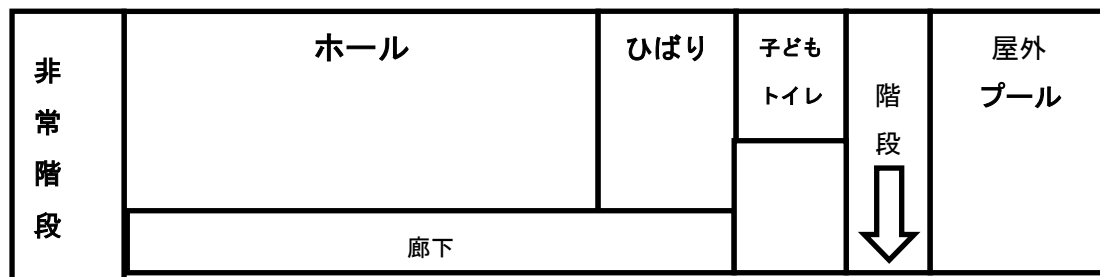

詳しくは、幼稚園まで、お問い合わせください。

〒810-0066 福岡市中央区福浜 1-4-5

学校法人 松栄学園 ふくはま幼稚園

Phone 092-713-7910 , FAX 092-510-1502

ホームページ URL... <https://www.fukuhama.ed.jp/>

なお「ふくはま幼稚園」と検索されても、大丈夫です。

園舎見取り図

非常出口